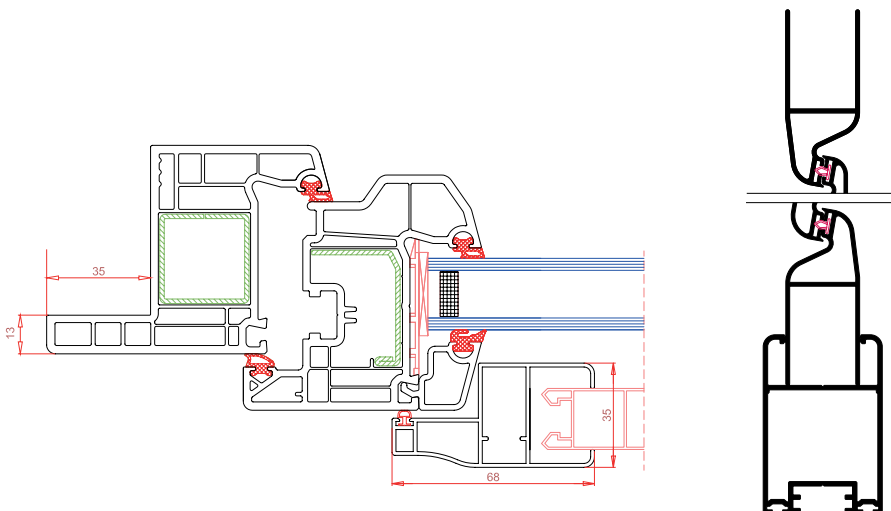

ECOVEN PLUS S70 CON MARCO SOLAPE Y CONTRAVENTANAS

Dentro de la gama Ecoven plus ofrecemos dos tipos de **contraventanas, interiores y exteriores**, realizadas con PVC de alta calidad. También disponemos de contraventanas exteriores de aluminio. Las lamas se ofrecen en dos opciones: fijas u orientables.

- **Contraventanas: Ecoven plus interior, aluminio Inrialsa exterior**
- **Color: Doble folio Nogal exterior, Roble dorado interior**
- **Perfil: Ecoven plus s70**
- **Herraje oculto de seguridad**
- **Marco solape de 35 mm**