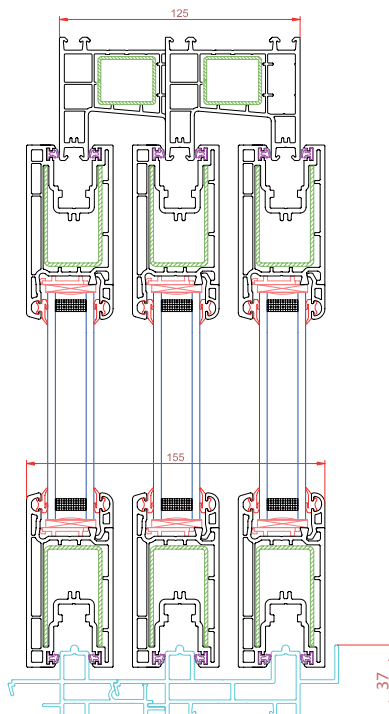

## ECOVEN PLUS CORREDERA DE 3 CARRILES CON SOLERA

Nuestra Ecoven plus corredera combina **economía y funcionalidad** en un sistema tradicional perfecto para estancias reducidas en el que las hojas se deslizan de una forma suave y ligera sobre un carril guía gracias a sus rodamientos. Podemos realizar sistemas de **2 o 3 carriles, con solera de PVC o de aluminio**.

- **Color: Bronce oscuro**
- **Perfil: Ecoven plus corredera 70 mm**
- **Solera de aluminio**
- **Marco con ingletes retestados**
- **Cierre tipo pocket hojas ocultas**