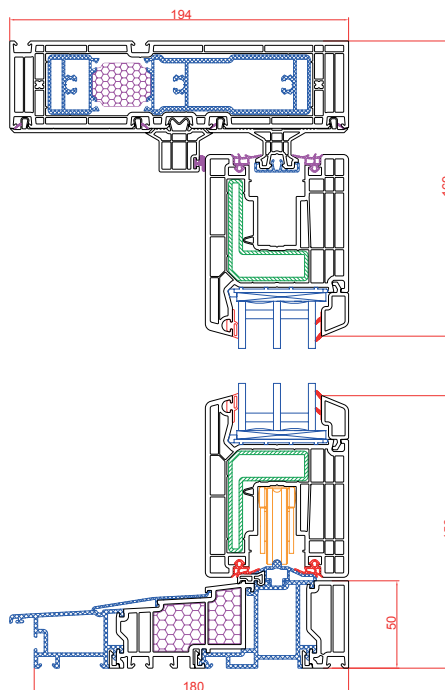

NUEVA
ECOVEN PLUS
ELEVADORA
S82

Ecoven plus elevadora es nuestra **solución deslizante de altas prestaciones**. De fácil y suave manejo gracias a su potente herraje, es también capaz de alcanzar los más altos valores de aislamiento y garantizar la máxima seguridad del hogar.

Ahora, además, la ofrecemos no sólo en s70, sino también en s82. De esta forma, gracias al plus de aislamiento que le aporta nuestro más eficiente perfil de 82 mm, se convierte en una **solución apta para proyectos de alta eficiencia energética y casa pasiva**.

- **Color: nuevo folio Negro**
- **Perfil: Ecoven plus s82**