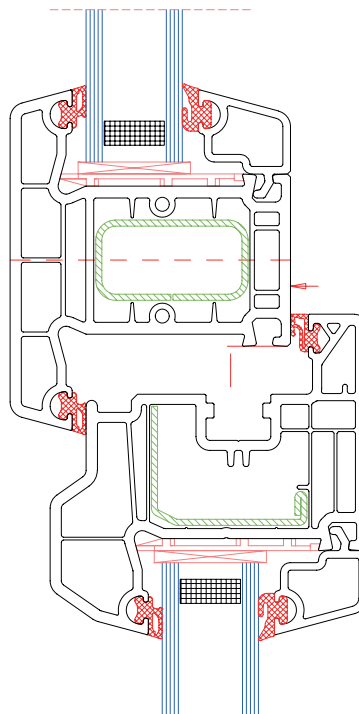

Afrontamos cada proyecto desde cero, estudiando las necesidades de nuestros clientes para ofrecerles **las soluciones que necesitan, diseñadas a su medida**. Nuestros profesionales son capaces de crear **productos especiales, exclusivos y únicos** con todas las prestaciones de nuestras ventanas.

- **Forma circular interior con sistema de apertura abatible**
- **Color: Marrón**
- **Perfil: Ecoven plus s70**
- **Tapajuntas de retranqueo**
- **Acrilamiento mateado y en color**