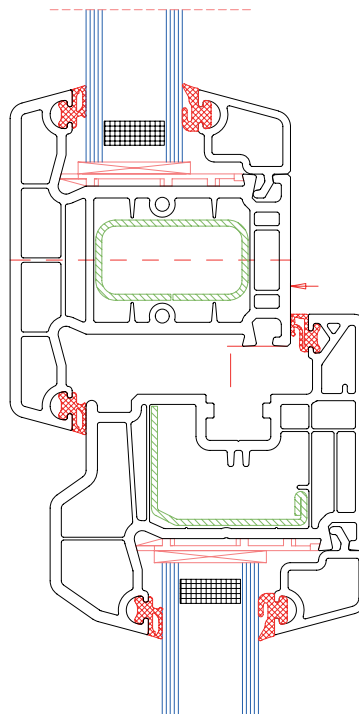

Afrontamos cada proyecto desde cero, estudiando las necesidades de nuestros clientes para ofrecerles **las soluciones que necesitan, diseñadas a su medida**. Nuestros profesionales son capaces de crear **productos especiales, exclusivos y únicos** con todas las prestaciones de nuestras ventanas.

- **Forma circular interior con sistema de apertura abatible**
- **Color: Marrón**
- **Perfil: Ecoven plus s70**
- **Tapajuntas de retranqueo**
- **Acrilamiento mateado y en color**