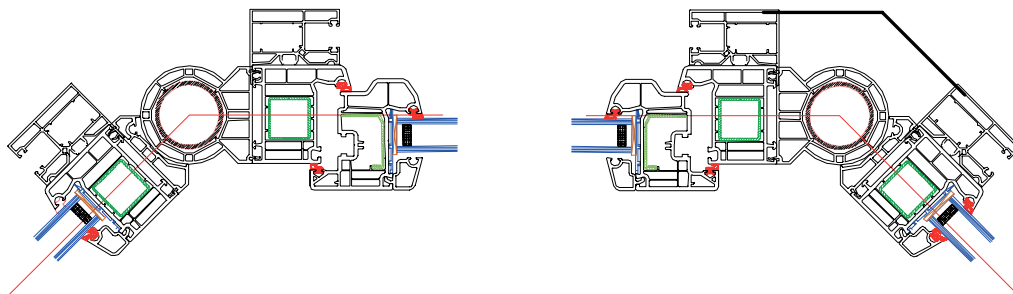

MIRADOR CON CAJONES INGLETADOS

En Inrialsa, **hacemos habitual lo especial**. Formas curvas, miradores con cajón, aperturas pivotantes o proyectantes, cajones en inglete, muros cortina, recercados... Creamos **productos especiales, exclusivos y únicos** para satisfacer las necesidades de nuestros clientes.

- **3 módulos en ángulo de 135°, con cajones y vierteaguas ingletados**
- **Color: doble foliado Gris forja exterior, Winchester interior**
- **Perfil: Ecoven plus s70**
- **Cajones: Ecoven plus motorizados e ingletados**
- **Domótica: accionamiento mediante app**
- **Tapado esquinero en una de las esquinas**
- **Herraje oculto de seguridad**
- **Nueva lama terminal acústica**
- **Estore glass**