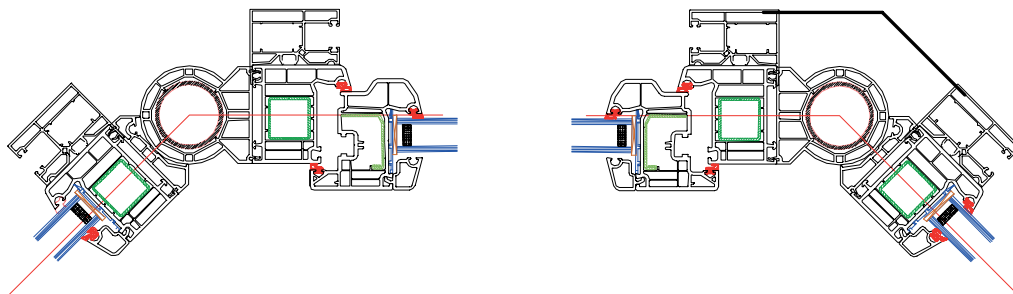

## MIRADOR CON CAJONES INGLETADOS

En Inrialsa, **hacemos habitual lo especial**. Formas curvas, miradores con cajón, aperturas pivotantes o proyectantes, cajones en inglete, muros cortina, recercados... Creamos **productos especiales, exclusivos y únicos** para satisfacer las necesidades de nuestros clientes.

- 3 módulos en ángulo de 135°, con cajones y vierteaguas ingletados
- Color: doble foliado Gris forja exterior, Winchester interior
- Perfil: Ecoven plus s70
- Cajones: Ecoven plus motorizados e ingletados
- Domótica: accionamiento mediante app
- Tapado esquinero en una de las esquinas
- Herraje oculto de seguridad
- Nueva lama terminal acústica
- Estore glass