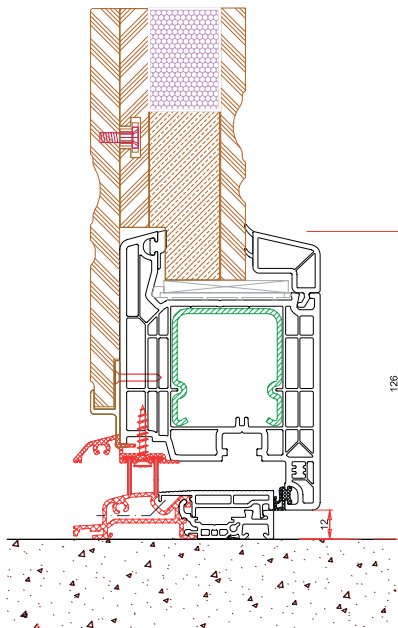

NUEVA PUERTA DE ENTRADA PANELABLE ECOVEN PLUS

Nuestra **nueva gama de puertas panelables** está diseñada para alcanzar el **máximo nivel de diseño y personalización**. Gracias al sistema de hoja oculta, los paneles se unen mecánicamente a los perfiles y los esconden de la vista detrás de cualquier modelo de nuestro amplio catálogo. Además, los podemos foliar con toda nuestra gama de colores.

- **Color: nuevo folio Gris plata**
- **Perfil: Ecoven plus s82**
- **Domótica: accionamiento mediante huella dactilar, app, llaves programables según horario y teclado numérico**
- **Solera de estanquidad**
- **Bombillo de seguridad antidumping**