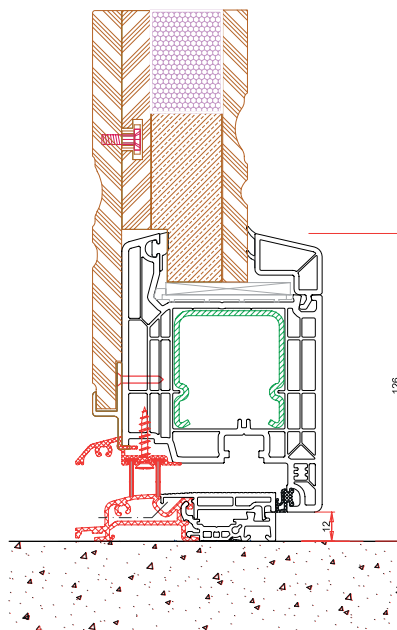

NUEVA PUERTA DE ENTRADA PANELABLE ECOVEN PLUS

Nuestra **nueva gama de puertas panelables** está diseñada para alcanzar el **máximo nivel de diseño y personalización**. Gracias al sistema de hoja oculta, los paneles se unen mecánicamente a los perfiles y los esconden de la vista detrás de cualquier modelo de nuestro amplio catálogo. Además, los podemos foliar con toda nuestra gama de colores.

- **Color: nuevo folio Gris plata**
- **Perfil: Ecoven plus s82**
- **Domótica: accionamiento mediante huella dactilar, app, llaves programables según horario y teclado numérico**
- **Solera de estanquidad**
- **Bombillo de seguridad antidumping**